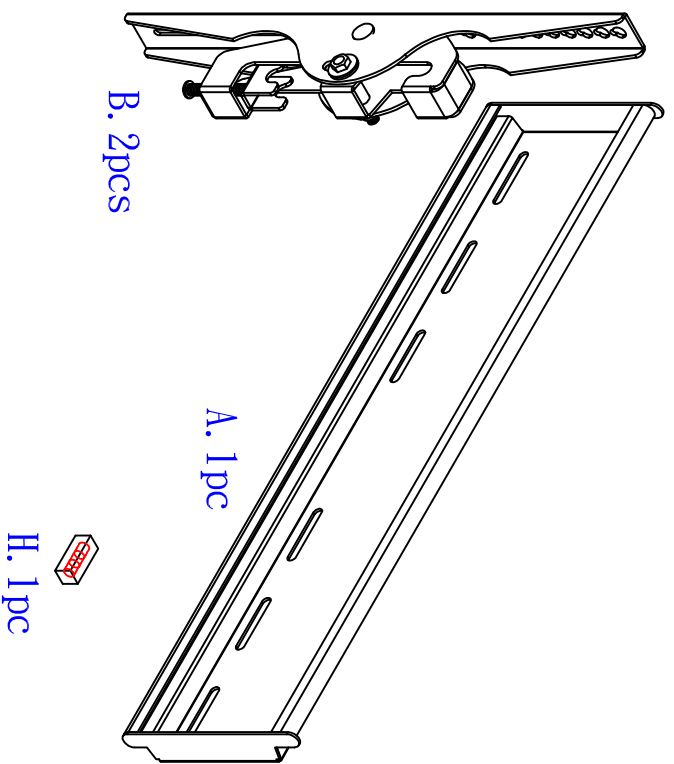

Max Load: 60 Kgs

adjust torque...if necessary

- C. 8pcs/each
- D. 2pcs
- E.
 - M4x16 8pcs
 - M4x25 8pcs
 - M5x16 8pcs
 - M5x25 8pcs
 - M6x20 6pcs
 - M6x40 6pcs
 - M6x55 6pcs
 - M8x20 6pcs
 - M8x40 6pcs
 - M8x55 6pcs
- F. Washers
 - 8pcs
 - 6pcs
- G. Spacers
 - 12pcs