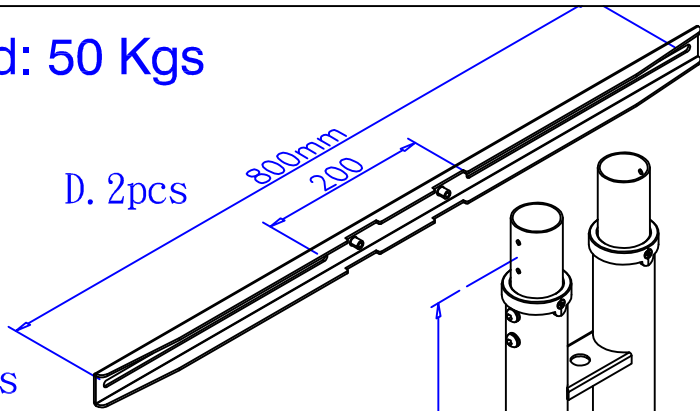

Max Load: 50 Kgs

O. 4pcs

F. 6pcs

G. 6pcs

H. 4pcs

I. 2pcs

J. 1pc

K. 2pcs

L.

M4x16 8pcs

M4x25 8pcs

M5x16 8pcs

M5x25 8pcs

M. Washers

8pcs

E. 2pcs

101~151 per 10cm

C. 1pc

M6x20 6pcs

M6x40 6pcs

M6x55 6pcs

M8x20 6pcs

M8x40 6pcs

M8x55 6pcs