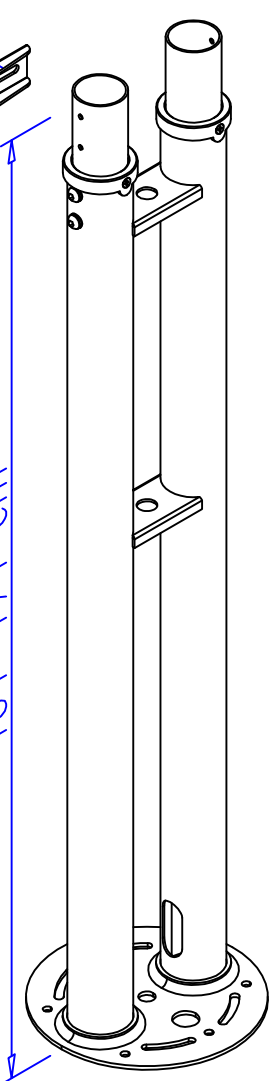

Max Load: 50 Kgs

- D. 2pcs
- F. 6pcs
- G. 6pcs
- H. 4pcs
- I. 2pcs
- J. 1pc
- K. 2pcs

0.4pcs

E. 2pcs

104~174 cm

C. 1pc

B. 4pcs

A. 1pc

L.

- M4x16 8pcs
- M4x25 8pcs
- M5x16 8pcs
- M5x25 8pcs

M. Washers

8pcs

- M6x20 6pcs
- M6x40 6pcs
- M6x55 6pcs

N. Spacers

6pcs

- M8x20 6pcs
- M8x40 6pcs
- M8x55 6pcs