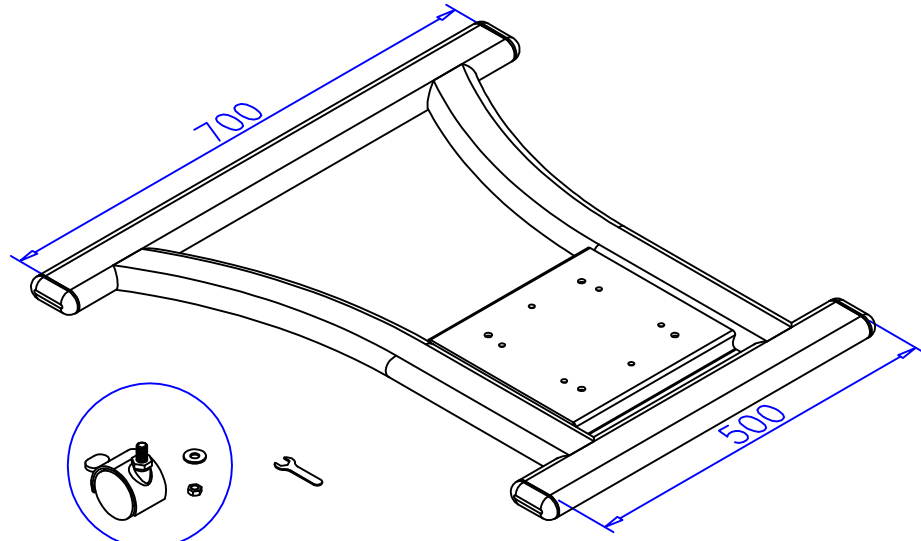

Max Load: 50 Kgs

- D. 2pcs
- F. 6pcs
- G. 6pcs
- H. 4pcs
- I. 2pcs
- J. 1pc
- K. 2pcs

0.4pcs

E. 2pcs

104~174 cm

C. 1pc

B. 4pcs

A. 1pc

L.

- M4x16 8pcs
- M4x25 8pcs
- M5x16 8pcs
- M5x25 8pcs

M. Washers

8pcs

- M6x20 6pcs
- M6x40 6pcs
- M6x55 6pcs

N. Spacers

6pcs

- M8x20 6pcs
- M8x40 6pcs
- M8x55 6pcs

12pcs

1.