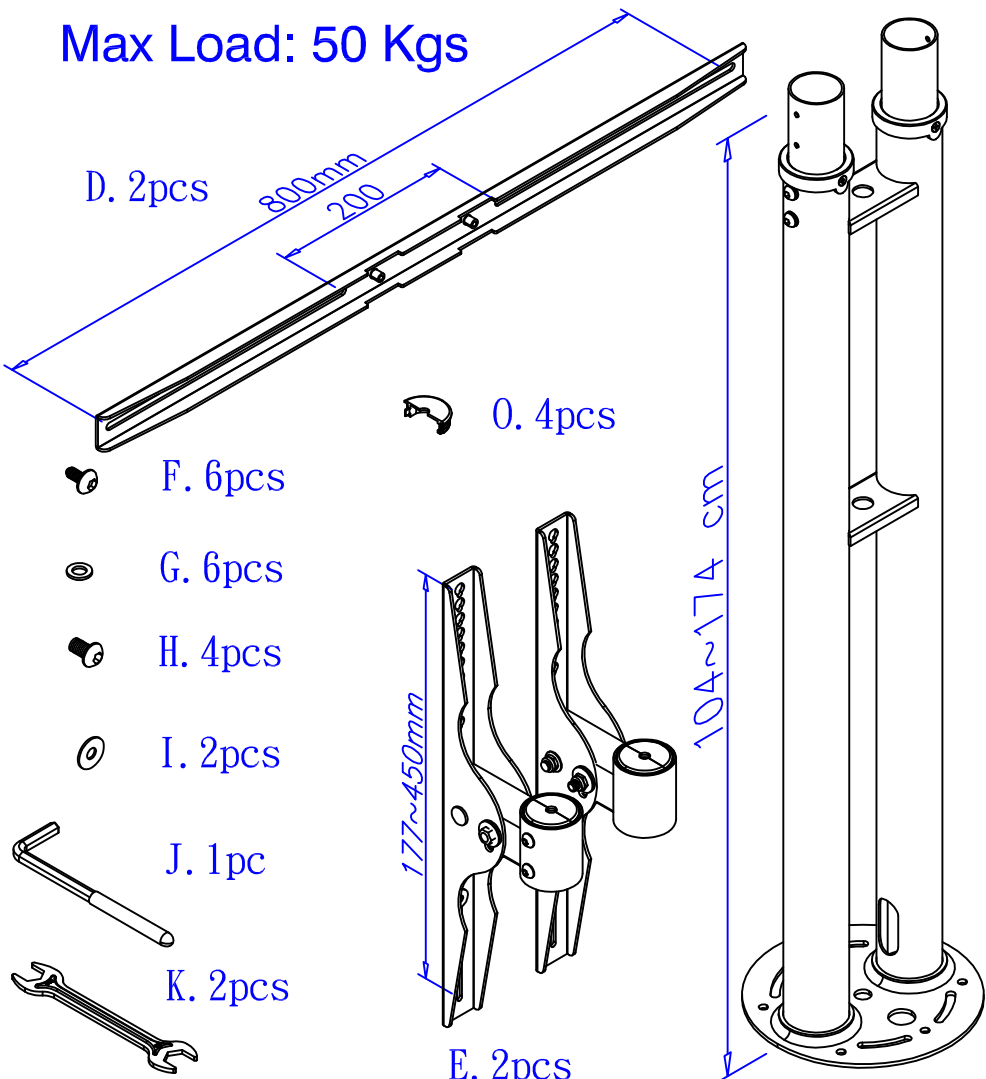

Max Load: 50 Kgs

- D. 2pcs
- F. 6pcs
- G. 6pcs
- H. 4pcs
- I. 2pcs
- J. 1pc
- K. 2pcs

0.4pcs

E. 2pcs

104~174 cm

C. 1pc

B. 4pcs

A. 1pc

L.

- M4x16 8pcs
- M4x25 8pcs
- M5x16 8pcs
- M5x25 8pcs

M. Washers

8pcs

- M6x20 6pcs
- M6x40 6pcs
- M6x55 6pcs

N. Spacers

6pcs

- M8x20 6pcs
- M8x40 6pcs
- M8x55 6pcs

12pcs

1.